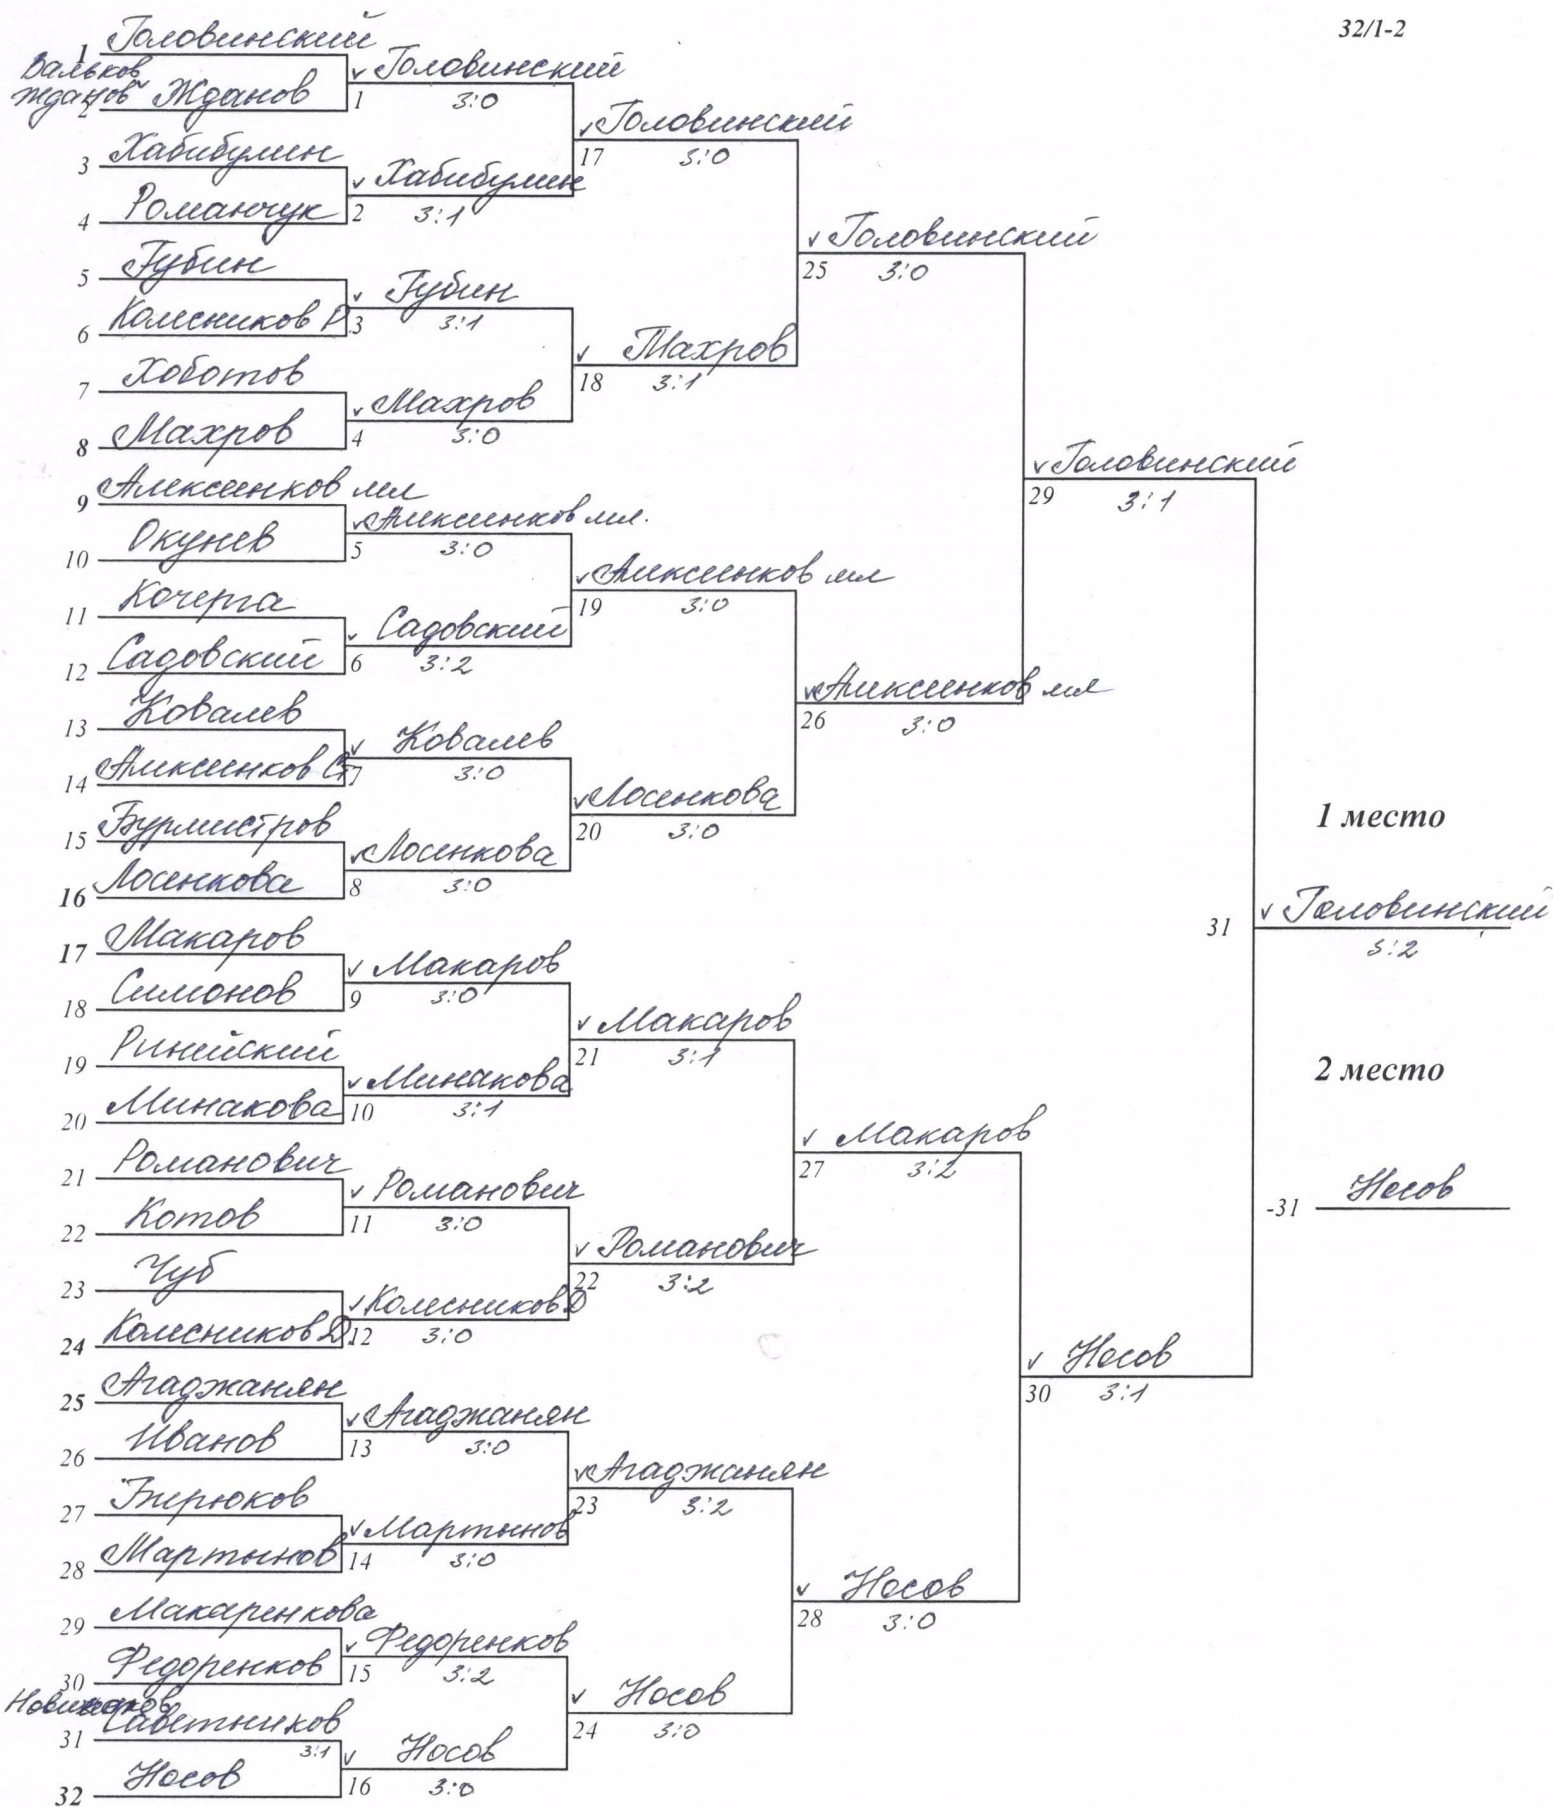

Турнир памяти М.Н. Тухачевского

мужчины

23.04.2014г.

32/1-2

Главный судья:

Название Турнир памяти М.У. Журавского  
женщины

Дата 23. 04. 2014.

П/гр №

2-4 1-5 3-6; 4-1 6-2 5-3; 1-3 2-5 4-6; 3-2 6-1 5-4; 1-2 3-4 5-6

П/гр №

№	Фамилия	1	2	3	4	5	6	О	М
1									
2									
3									
4									
5									
6									

2-4 1-5 3-6; 4-1 6-2 5-3; 1-3 2-5 4-6; 3-2 6-1 5-4; 1-2 3-4 5-6