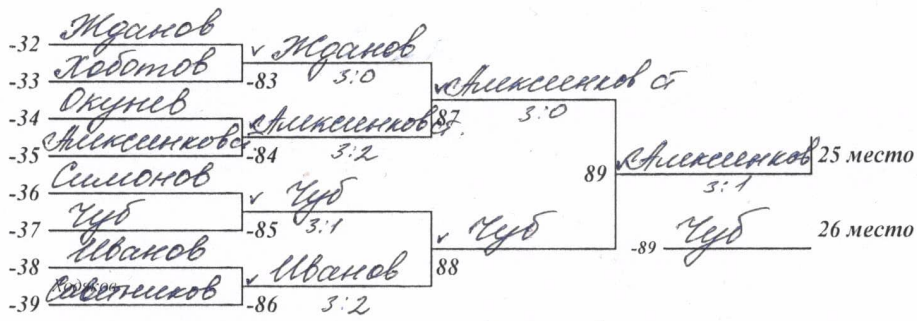

Турнир памяти М.Н. Тухачевского

мужчины

23.04.2014г.

32/1-2

Главный судья:

Название Турнир памяти М.У. Журавского  
женщины

Дата 23. 04. 2014.

П/гр №

№	Фамилия	1	2	3	4	5	6	О	М
1	Мосенкова		2 6,6,9	2 6,5,5,3	2 4,6,10,9,4	2 6,6,7	2 6,5,3	10	I
2	Романчук	1 0:3		2 6,2,4	2 5,4,7,8	2 6,10,4,6	2 6,5,8	9	II
3	Минакова	1 1:3	1 0:3		2 7,6,3	2 6,6,3	2 3,3,2	8	III
4	Макарикнова	1 2:3	1 1:3	1 0:3		2 3:0	2 4,7,6	4	4
5	Жакина	1 0:3	1 1:3	1 0:3	1 0:3		1 2:3	5	6
6	Лаврова	1 0:3	1 0:3	1 0:3	1 0:3	2 3:2	2 8,7,4,4,6	6	5