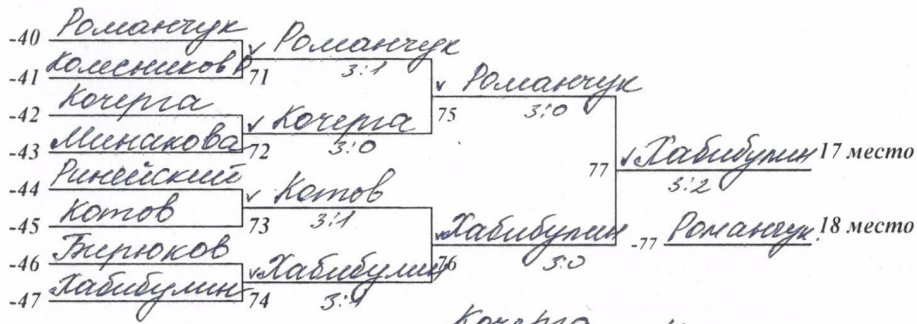

Турнир памяти М.Н. Тухачевского

мужчины

23.04.2014г.

32/1-2

Главный судья:

Название Турнир памяти М.У. Журавского  
женщины

Дата 23. 04. 2014.

П/гр №