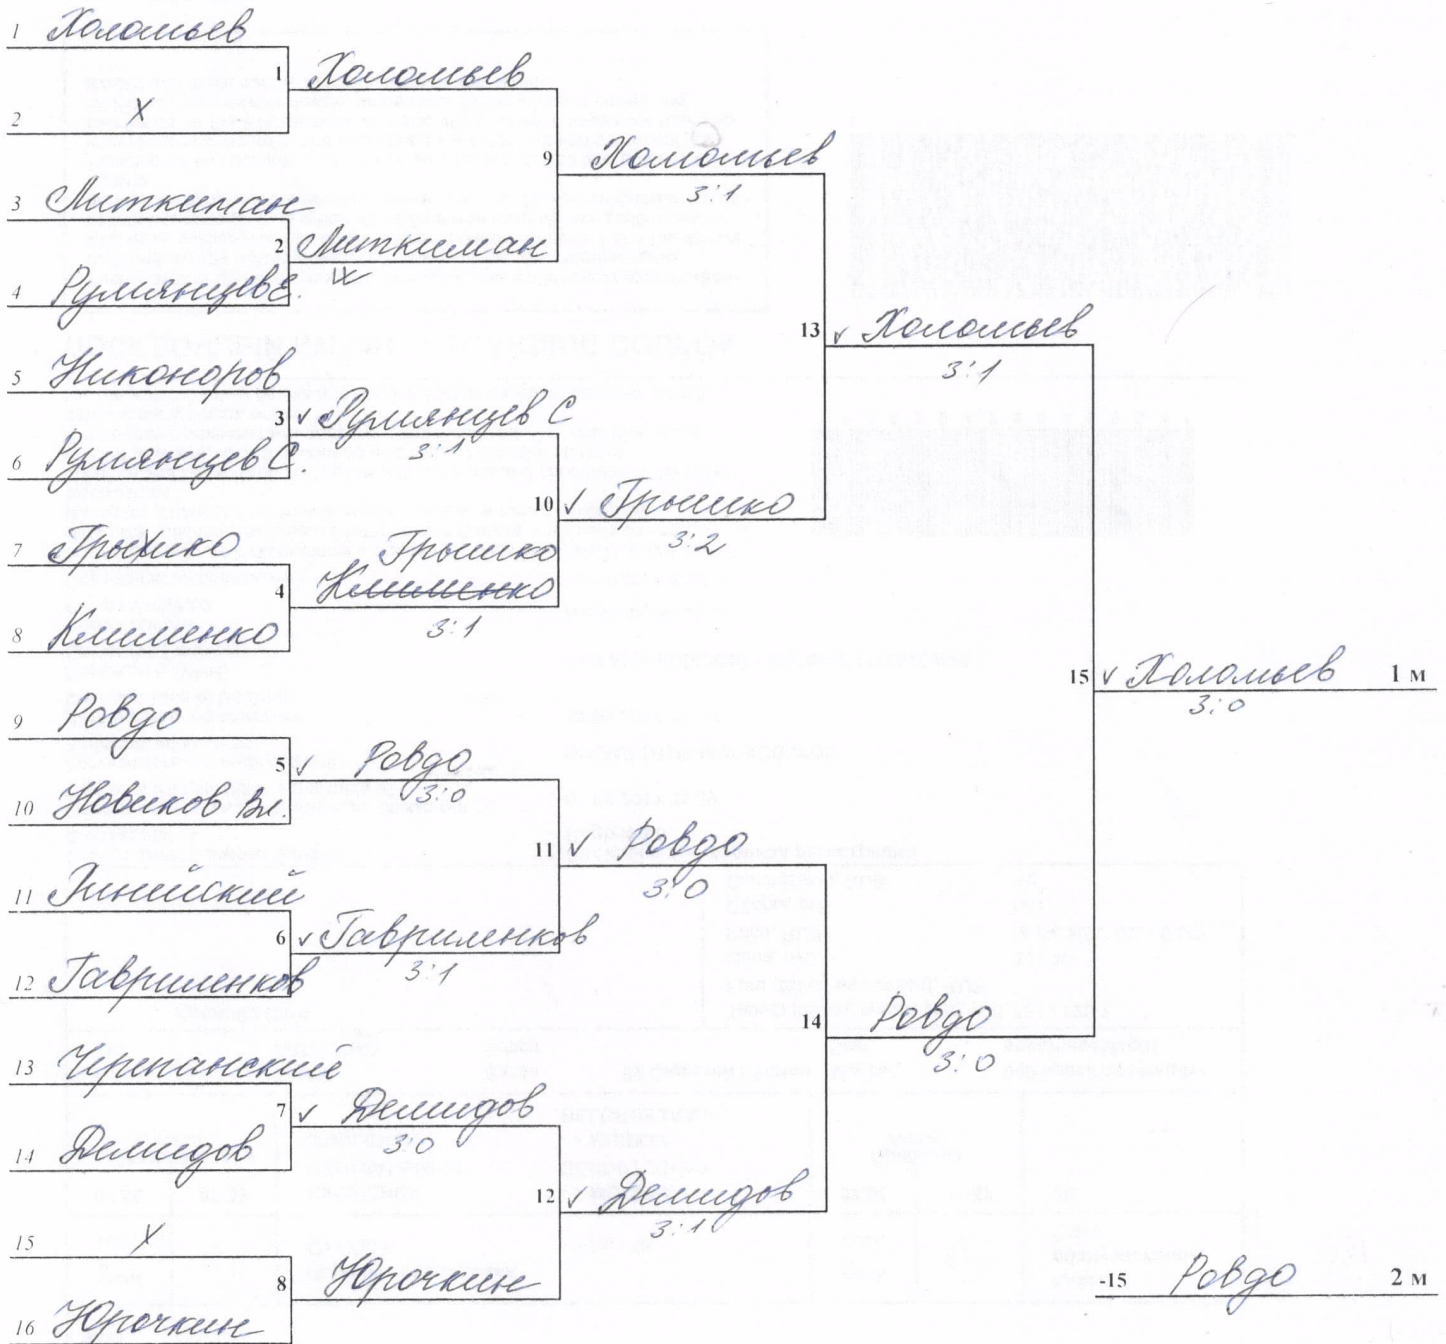

Федеральное агентство по физической культуре и спорту
Федерация настольного тенниса России

Таблица

результатов соревнований по системе с выбыванием (после двух поражений) с определением всех мест

Кубок Смоленской области 18.06.14г.

(наименование соревнований)

Мужчины 1 группа

(вид соревнований)