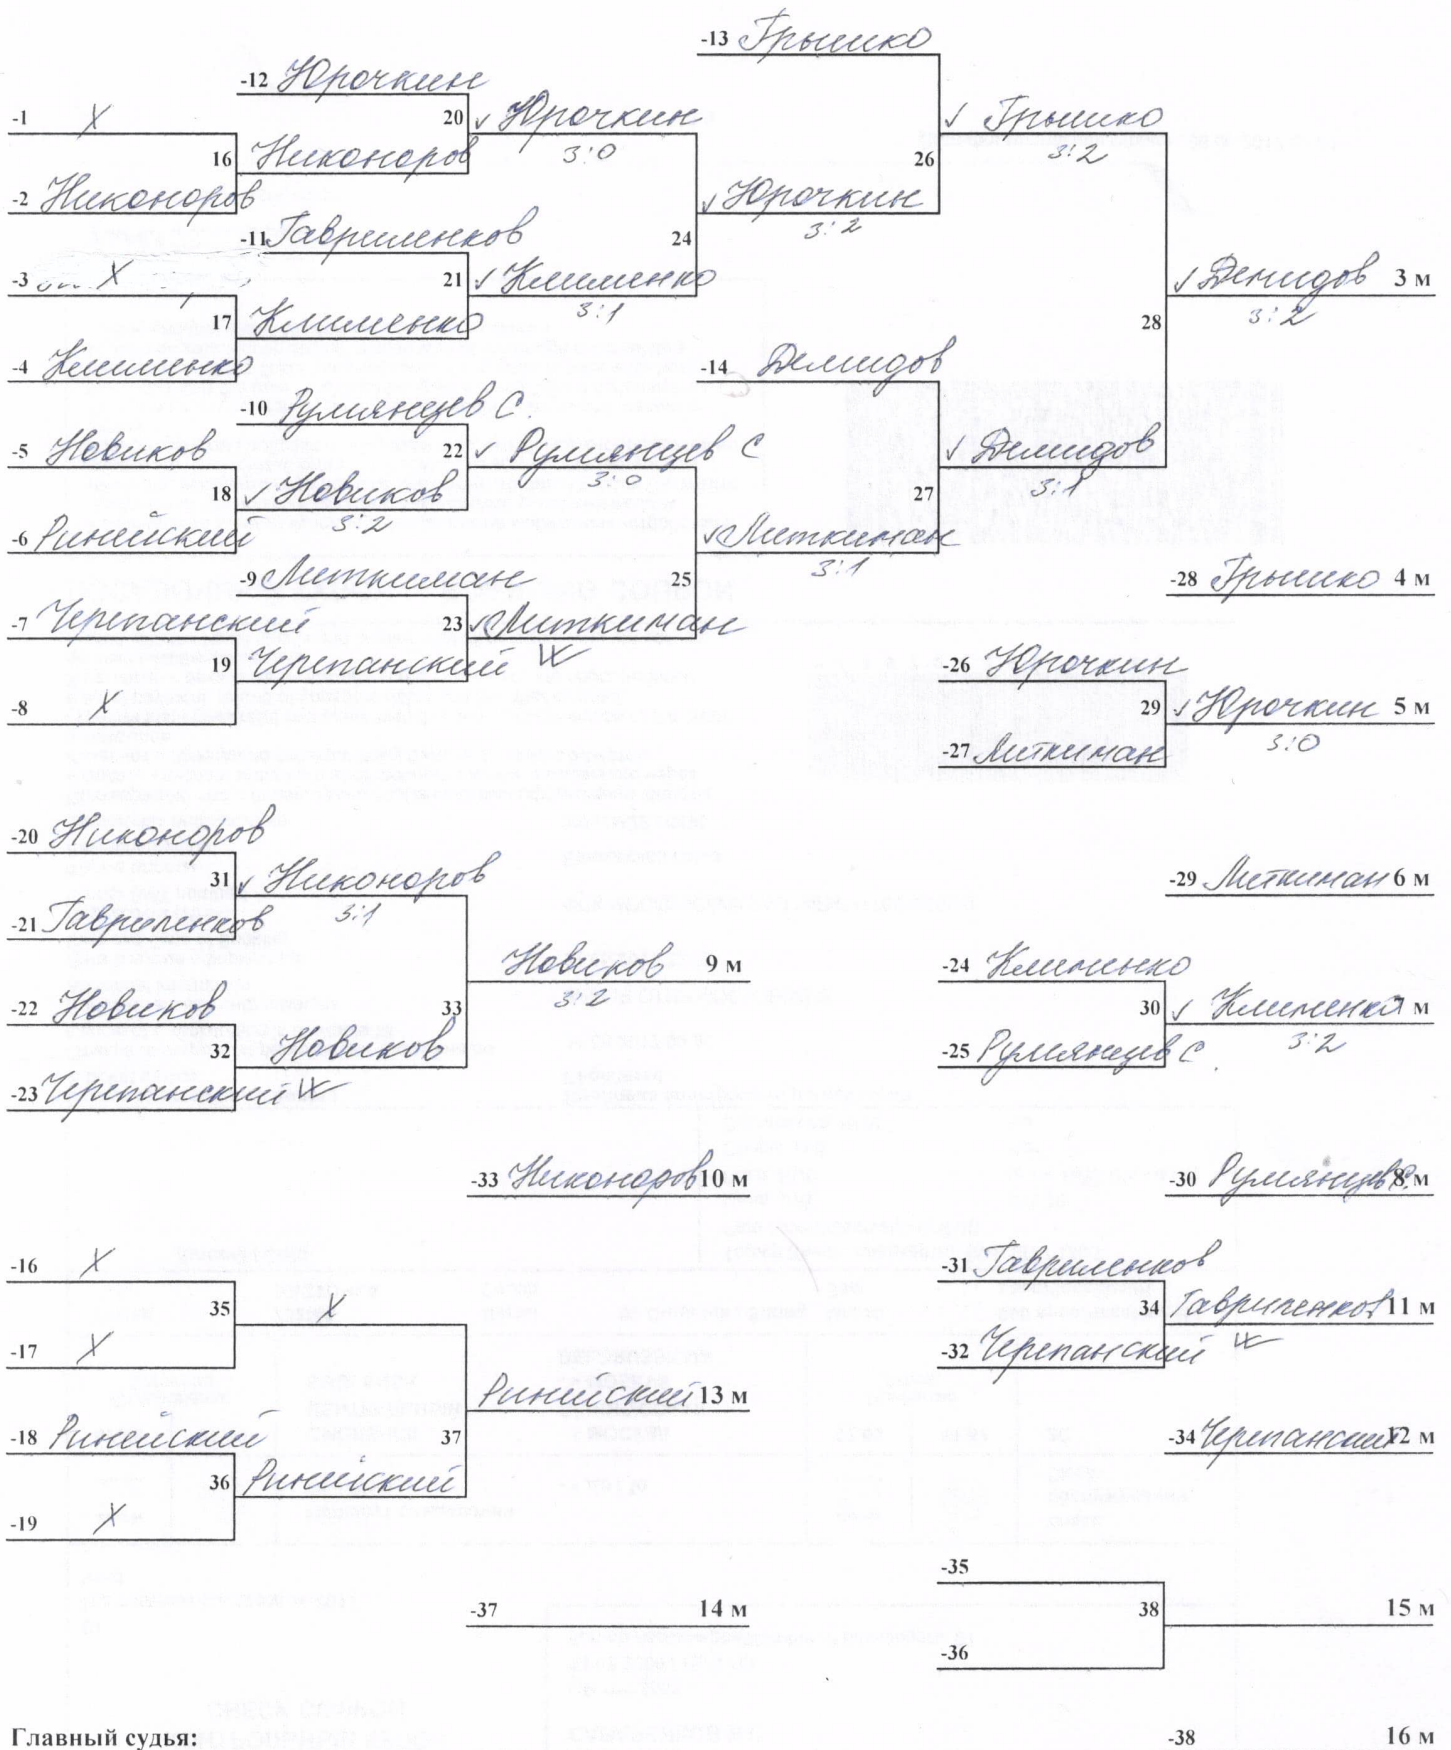

Главный судья: _____
(Ф.И.О., подпись)

Главный секретарь: _____
(Ф.И.О., подпись)