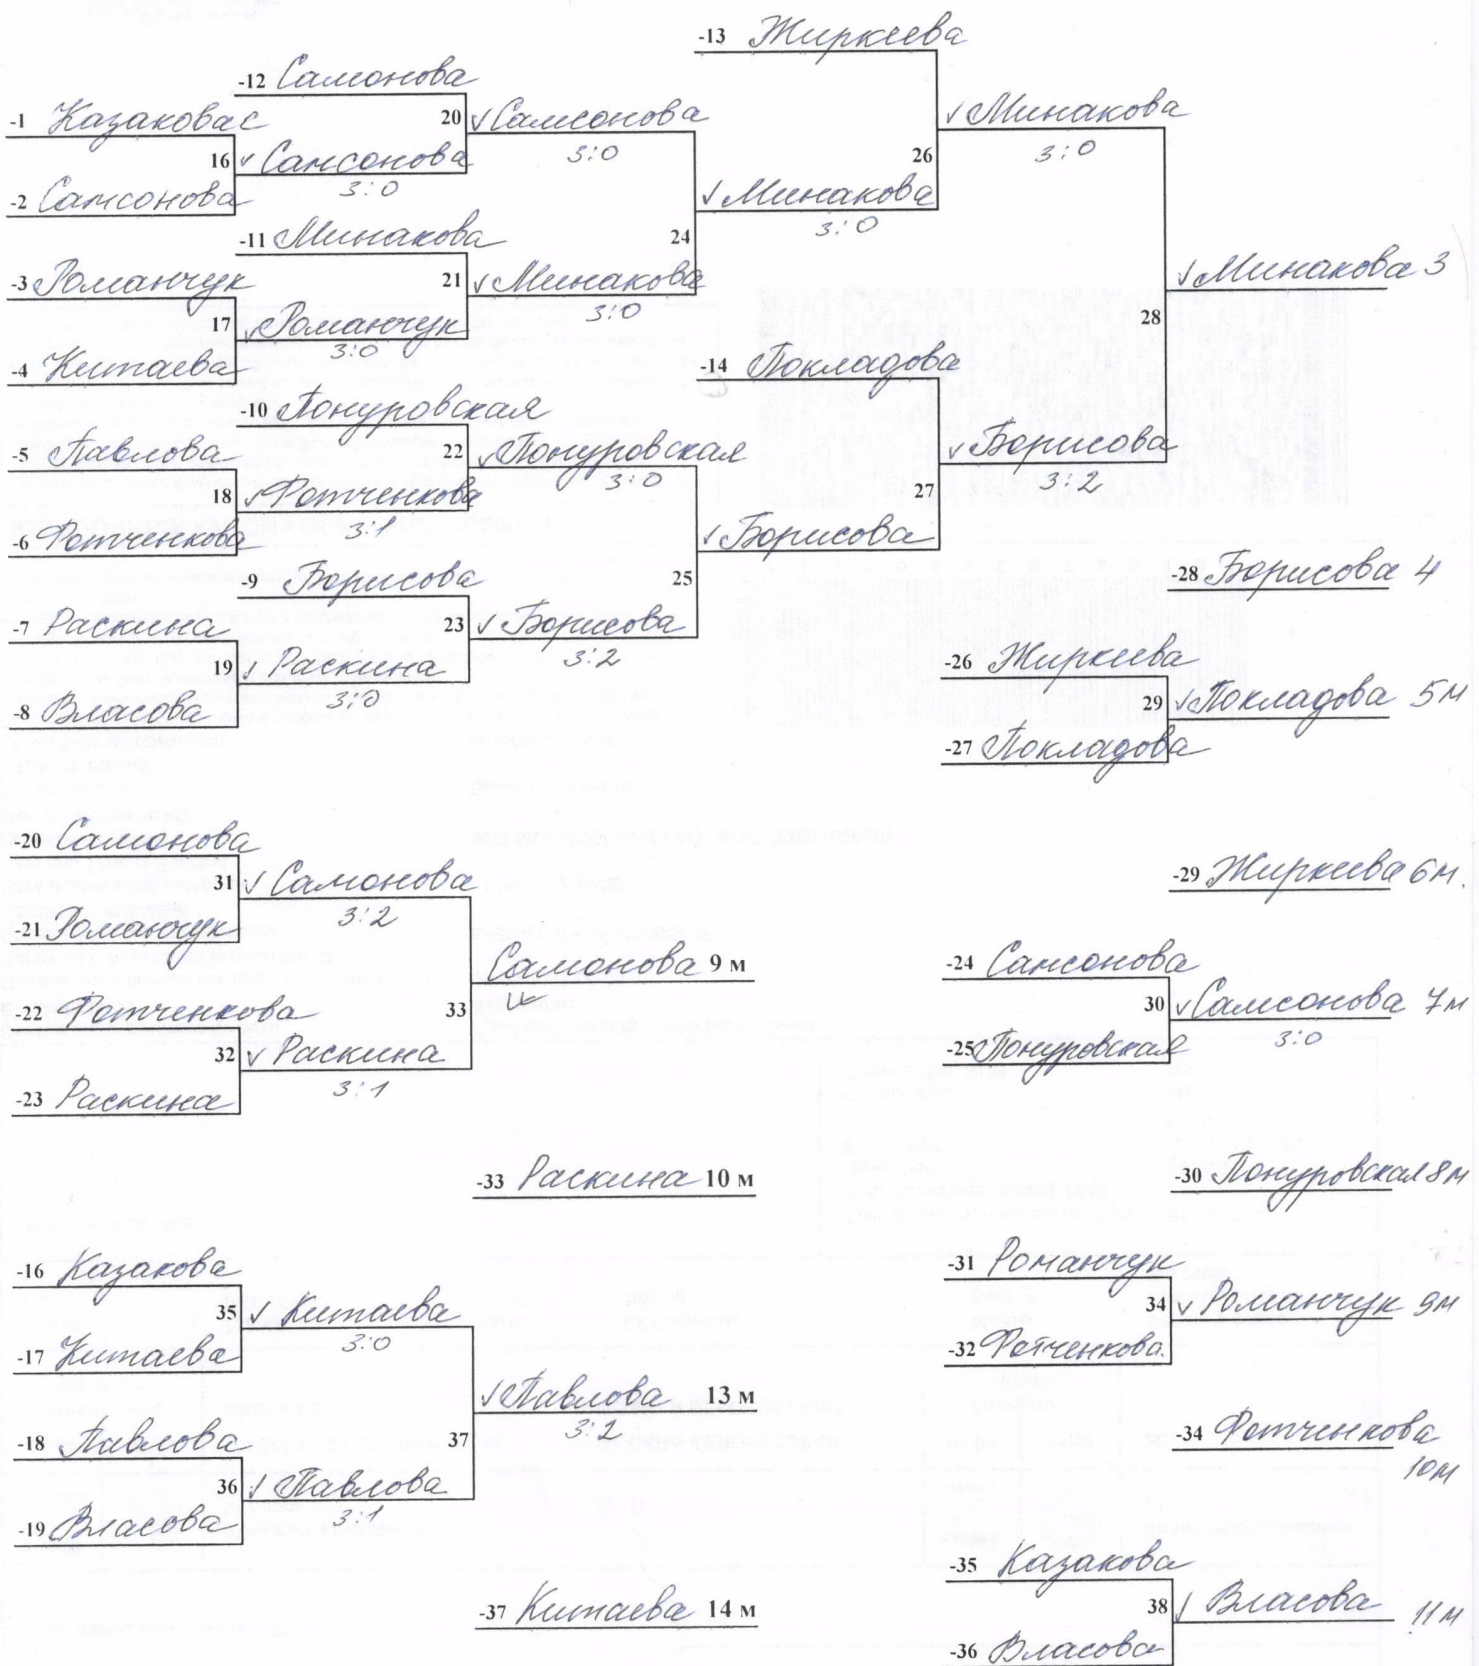

-24	Мигуше								
-25	Срещин	55	✓	Мигуше					
-26	Вакуров			59	✓	Срещин			
-27	Танов В.	56	✓	Вакуров	3:0				
-28	Романов		13:1						
-29	Денисов	57	✓	Романов		61	✓	Ташкевич	17
-30	Двоенко		3:0				3:0		
-31	Ташкевич	58	✓	Ташкевич	3:1			Срещин	18
			3:2						
-59	Вакуров								
-60	Романов			62	✓	Романов	5:0		
						Вакуров			20

Таблица

результатов соревнований по системе с выбыванием (после двух поражений) с определением всех мест

Кубок Смоленской области 18.06.14.

(наименование соревнований)

Менеджер

(вид соревнований)

Главный судья: Е.Март
(Ф.И.О., подпись)