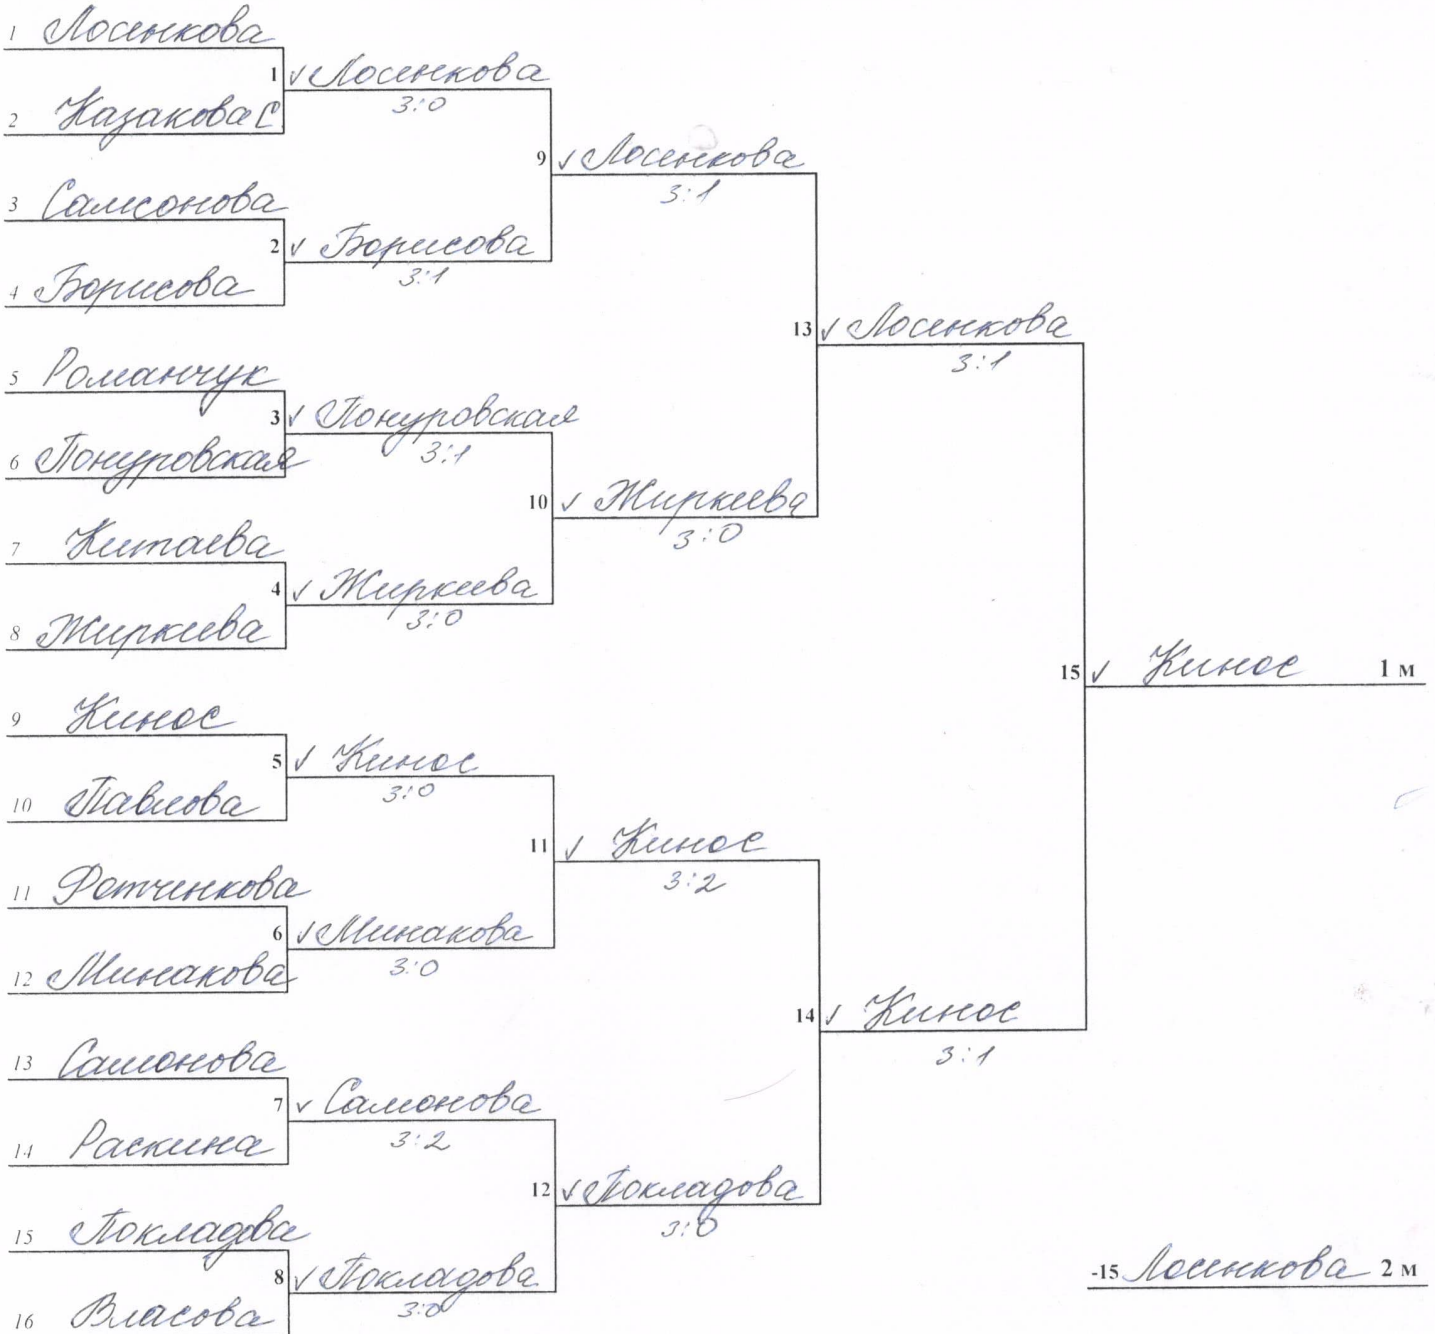

Таблица

результатов соревнований по системе с выбыванием (после двух поражений) с определением всех мест

Кубок Смоленской области 18.06.14.

(наименование соревнований)

Менеджер

(вид соревнований)

Главный судья: Е.Март
(Ф.И.О., подпись)