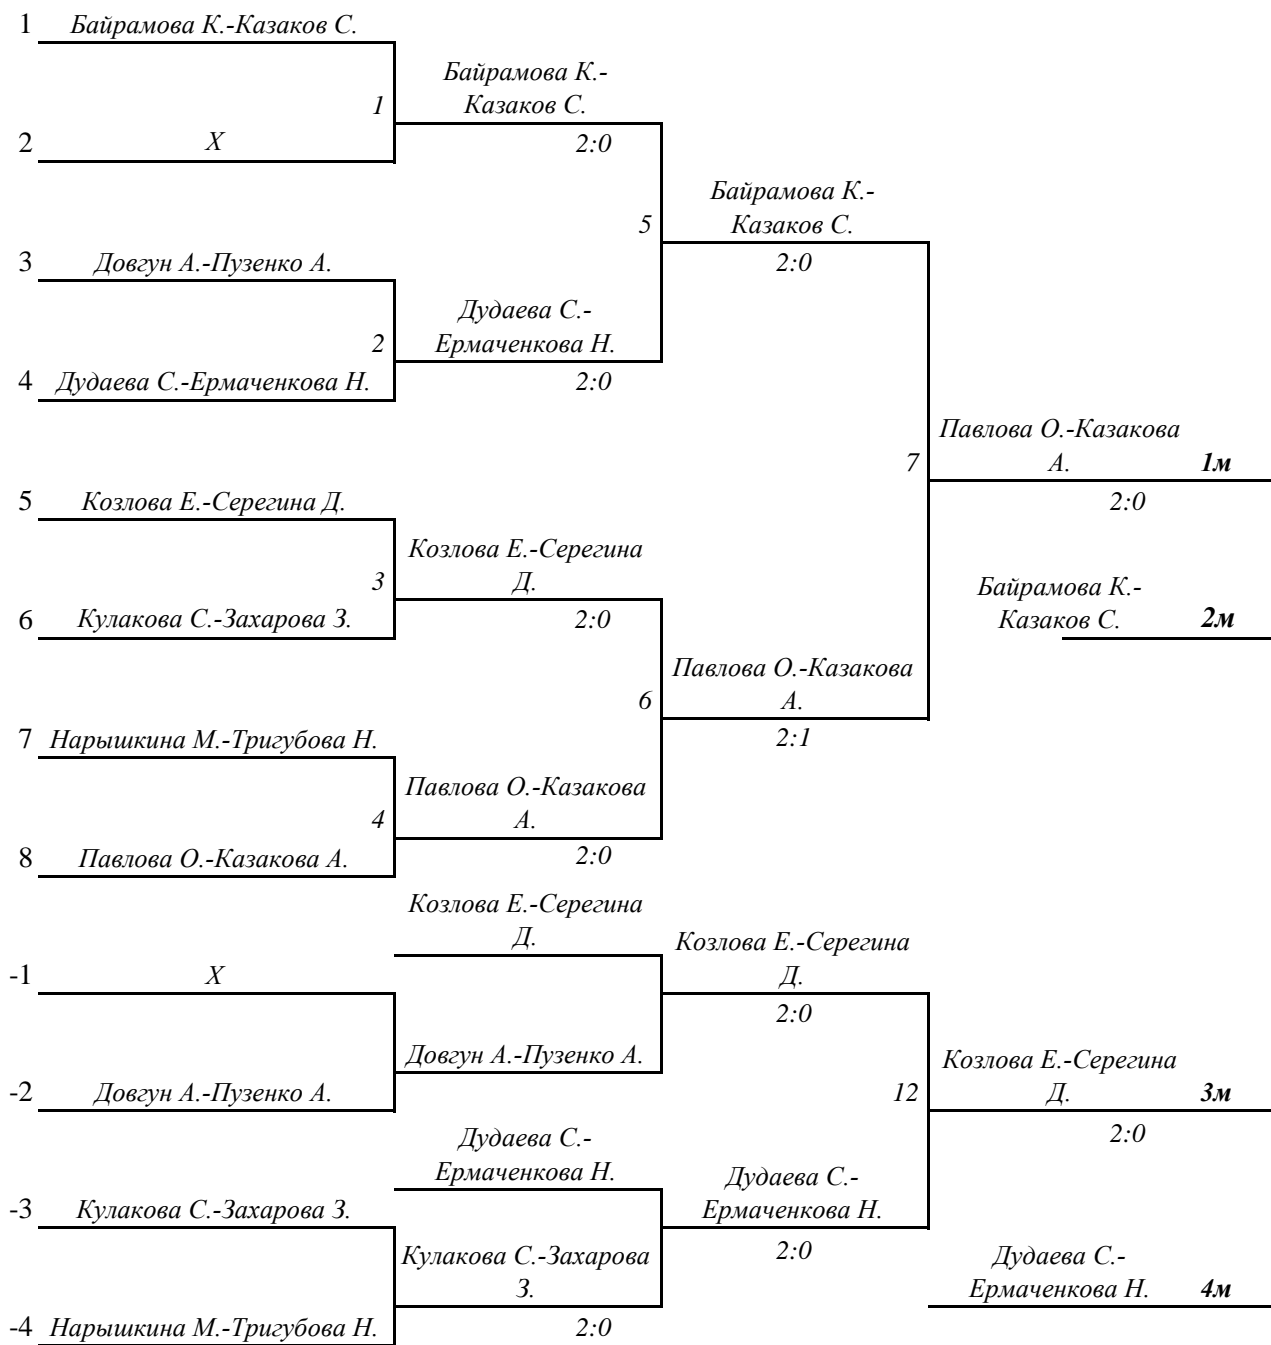

Первенство Смоленской области по настольному теннису

29.02.-01.03. 2020

ЖЕНСКИЕ ПАРЫ

**Первенство Смоленской области по настольному теннису
29.02.-01.03. 2020
МУЖСКИЕ ПАРЫ**

1	Шамшин И.-Новиков В.	Шамшин И.-Новиков В.		
2	Козлов Д - Осипенков Е.	2:0	5	Шамшин И.-Новиков В.
3	Жерновенков А.-Макеенков М.	Жерновенков А.-Макеенков М.		2:0
4	Румянцев М.-Захаренков С.	2:1		7
5	Кошкин Д.-Иванов Н.	Кошкин Д.-Иванов Н.		Шамшин И.-Новиков В. 1м
6	Голубев С.-Фоменков В.	2:0	3	2:1
7	Михайлов М.-Носов Н.	Саваренков Н.-Левинцов Д.		Саваренков Н.-Левинцов Д. 2м
8	Саваренков Н.-Левинцов Д.	2:0	4	6
		Кошкин Д.-Иванов Н.		
-1	Козлов Д - Осипенков Е.	Румянцев М.-Захаренков С.		Кошкин Д.-Иванов Н. 2:0
-2	Румянцев М.-Захаренков С.	2:0		12
		Жерновенков А.-Макеенков М.		Кошкин Д.-Иванов Н. 3м
-3	Голубев С.-Фоменков В.	Голубев С.-Фоменков В.		2:0
-4	Михайлов М.-Носов Н.	2:0		Жерновенков А.-Макеенков М. 4м

Главный судья - судья 1 категории

Фотченкова О.Е.

Главный судья - судья 1 категории

Китаева А.М.