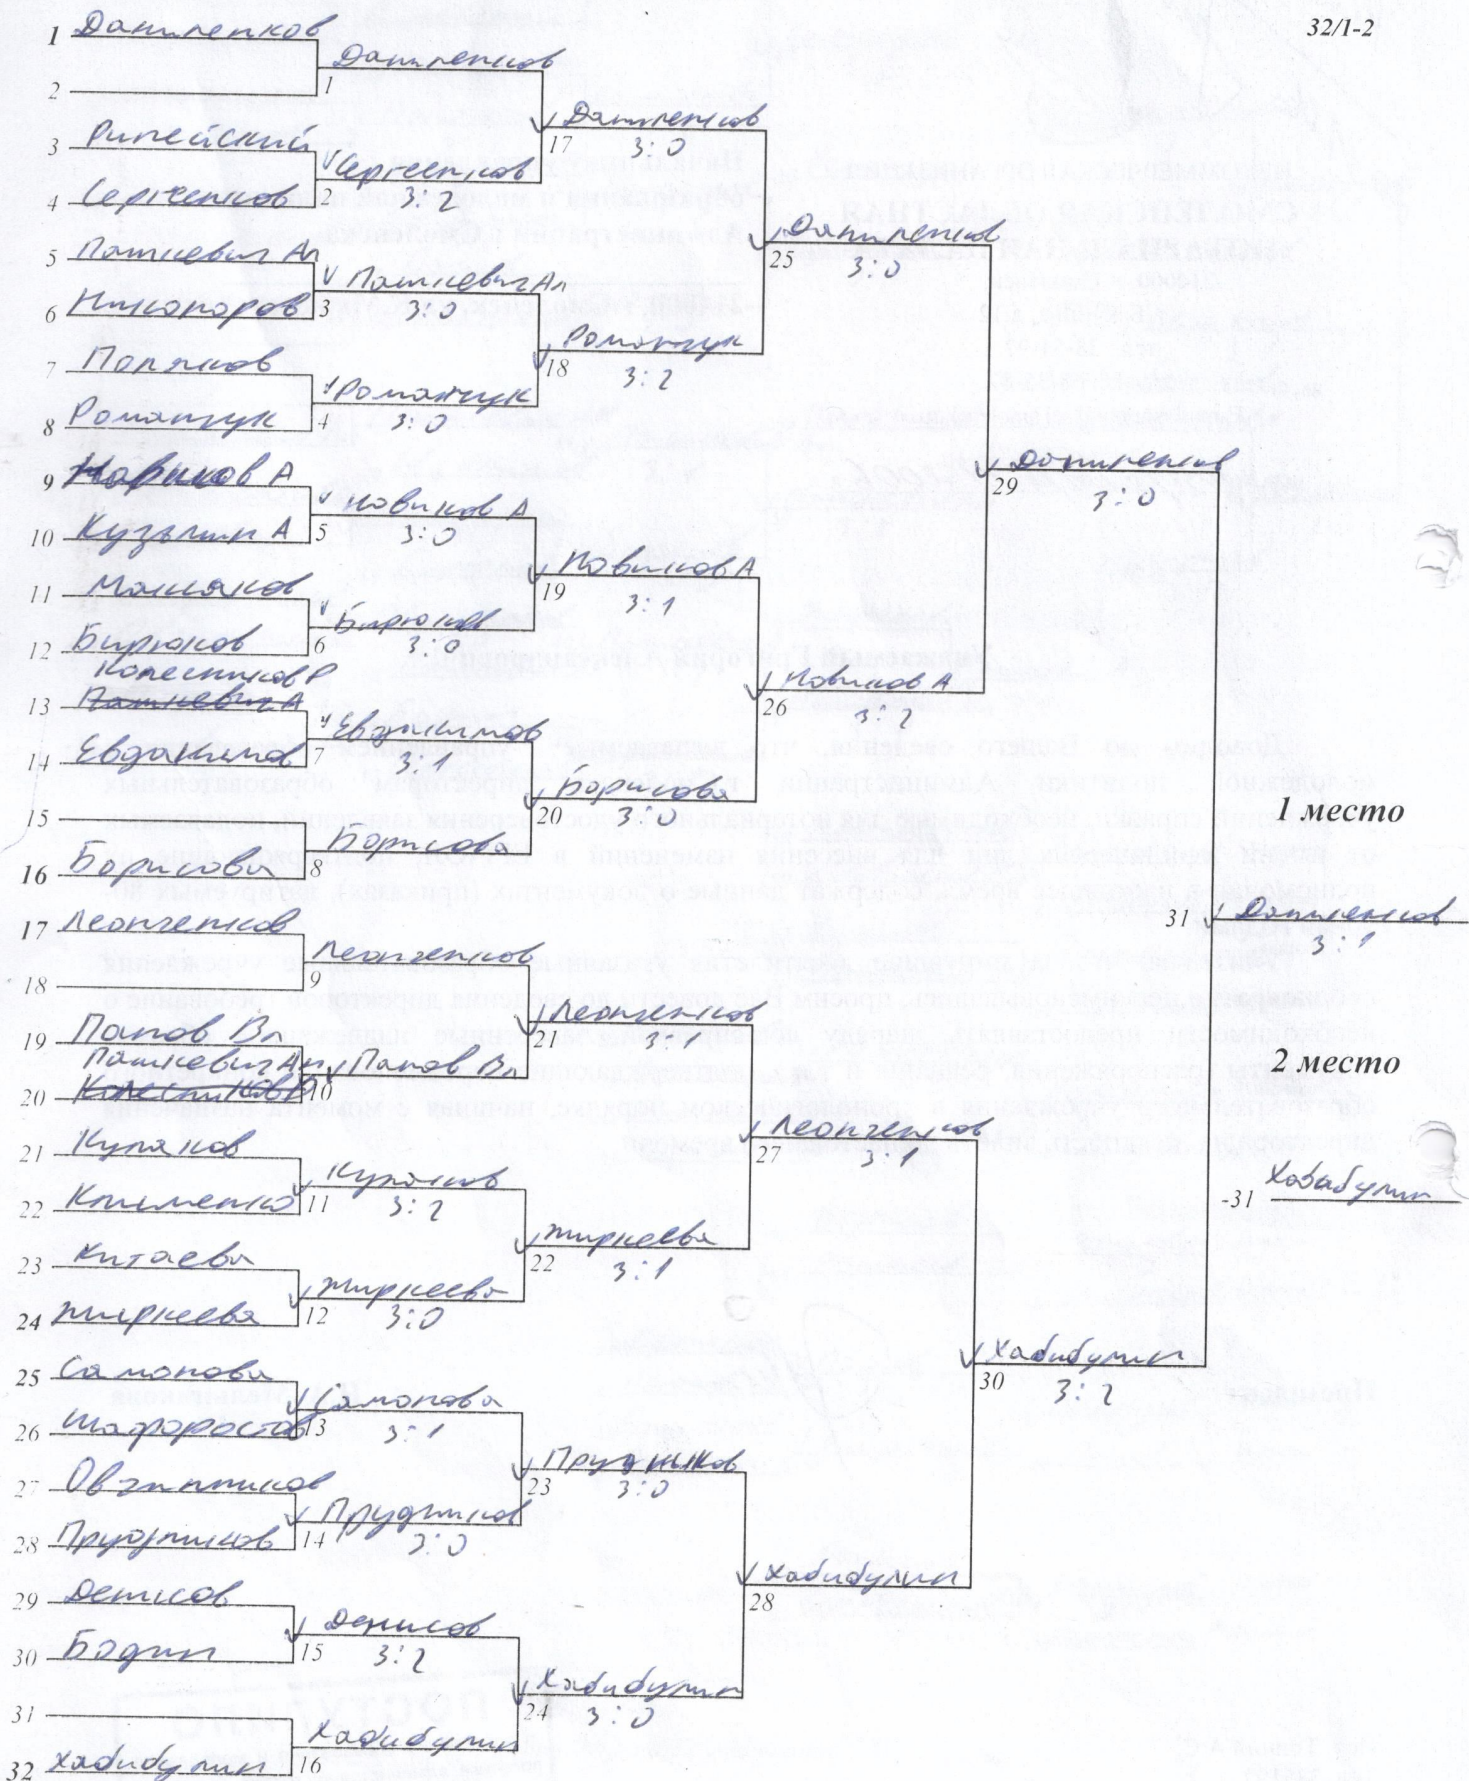

2 тура  
10.09.12

32/1-2

сетка № 1 на 32 участника (-2)

сетка № 2 на 32 участника (-2)